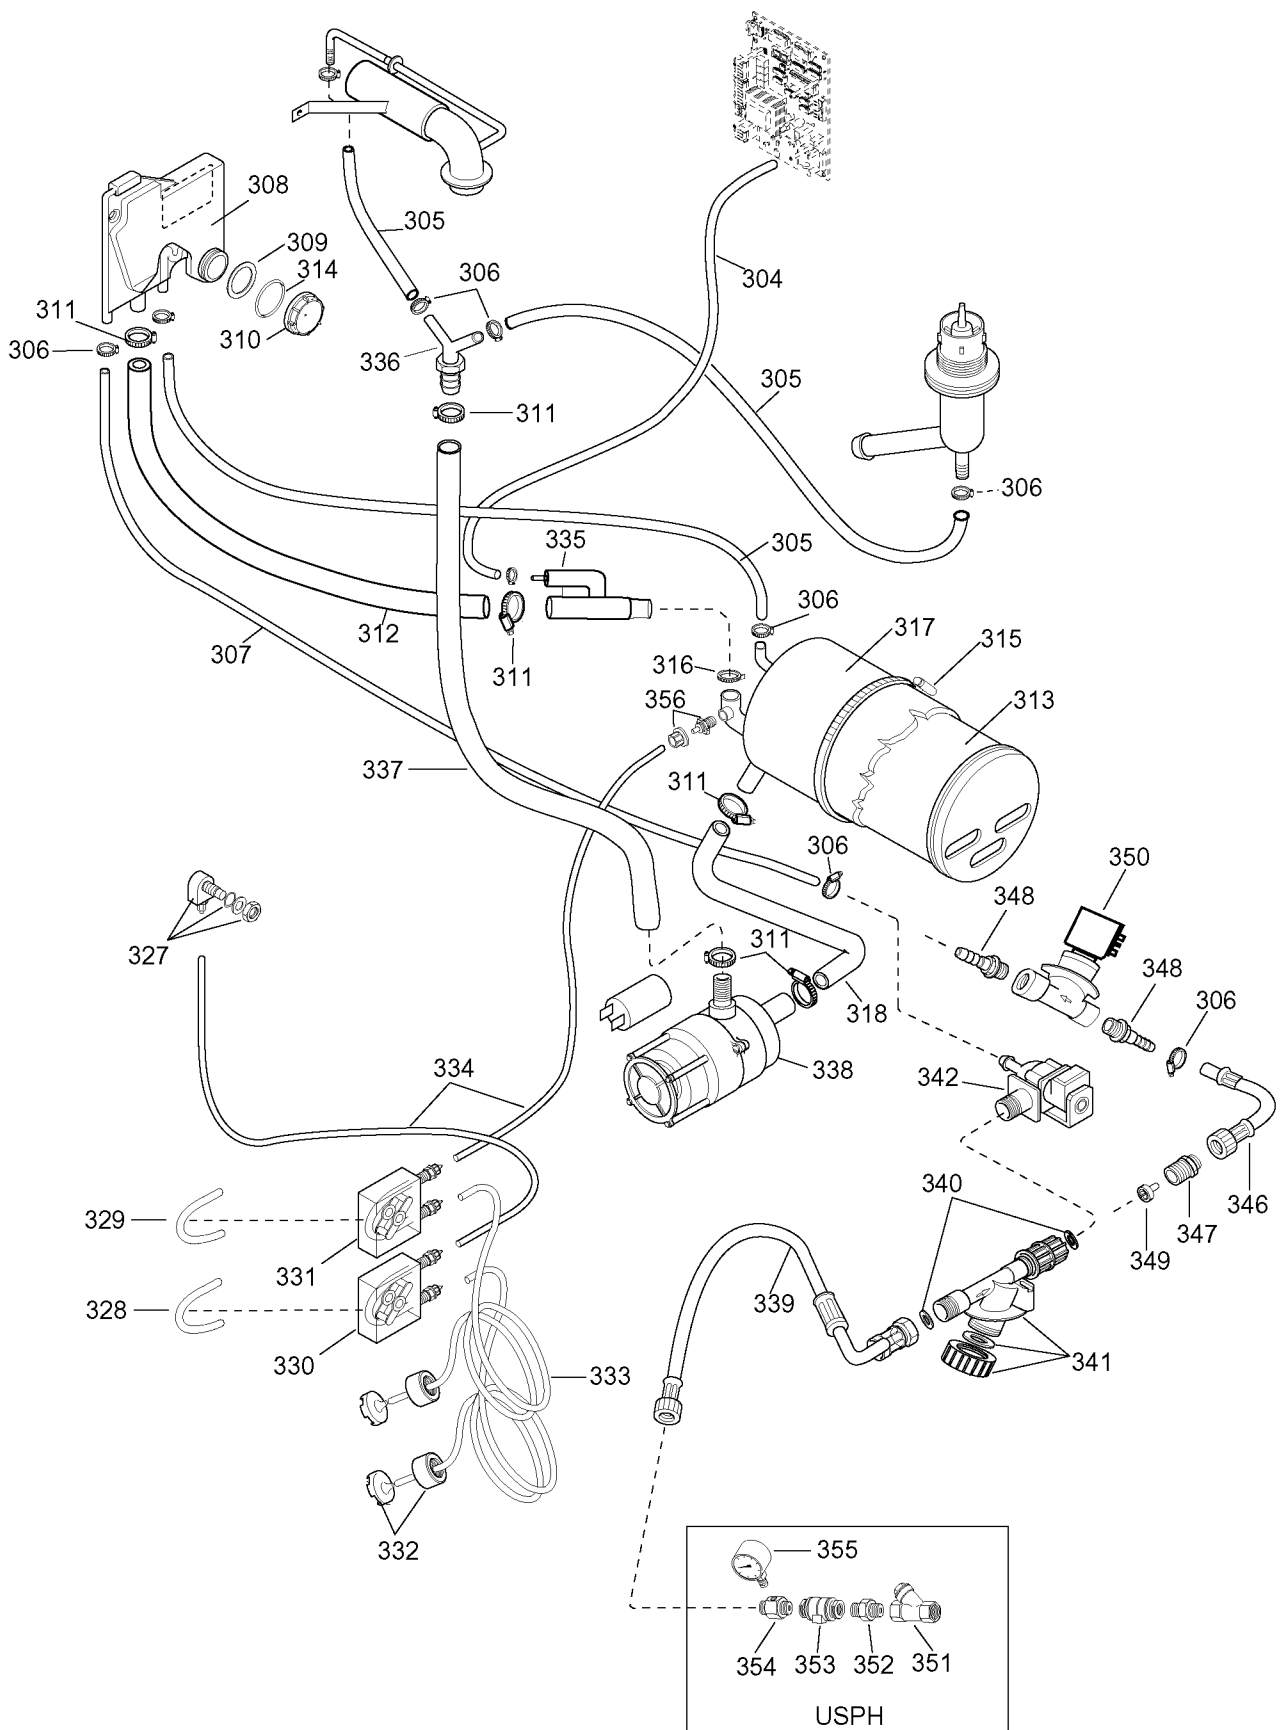

**LAVASTOVIGLIE A CAPOTTINA da 1000 / 1200 piatti/h**  
**HOOD TYPE DISHWASHER up to 1000 / 1200 dishes/h****WT 60**

Code	Type	Ref.	Page
504134	WT60/DP	a	2 3 4 5
504135	WT60/9	b	2 3 4 5
504136	WT60/CW	c	2 3 4 5
504137	WT60UK/DPCWINS	d	2 3 4 5
504138	WT60/INS	e	2 3 4 5
504139	WT60/INSCW	f	2 3 4 5
504140	WT60AU/CW	g	2 3 4 5 6
504141	WT60AU/N	h	2 3 4 5 6
504145	WT60/60Hz	k	2 3 4 5
504146	WT60/60Hz/CW	l	2 3 4 5
504151	WT60/N	m	2 3 4 5
504152	WT60/N/INS	n	2 3 4 5
504159	WT60AU/DP	o	2 3 4 5 6
504171	WT60/U/400 50Hz	p	2 3 4 5
504172	WT60/U/440 60Hz	q	2 3 4 5
504177	WT60/MX/220 60Hz	r	2 3 4 5
504191	WT60/ASIA	s	2 3 4 5

Pag.	Indice	Index
2	Vista generale	Main view
3	Componenti idraulici	Hydraulic components
4	Circuito idraulico	Hydraulic circuit
5	Componenti elettrici	Electrical components
6	Componenti AU	AU components
7-9	Lista ricambi	Spare parts list

ill. 641802p1

WT - 60 \ 641802

ill. 641802p2

Da Ser. Nr. / From ser. nr.: /944 ....

Page: 3

Ed. 99-11

Doc. Nr.: **6-41 802**

ill. 641802p3