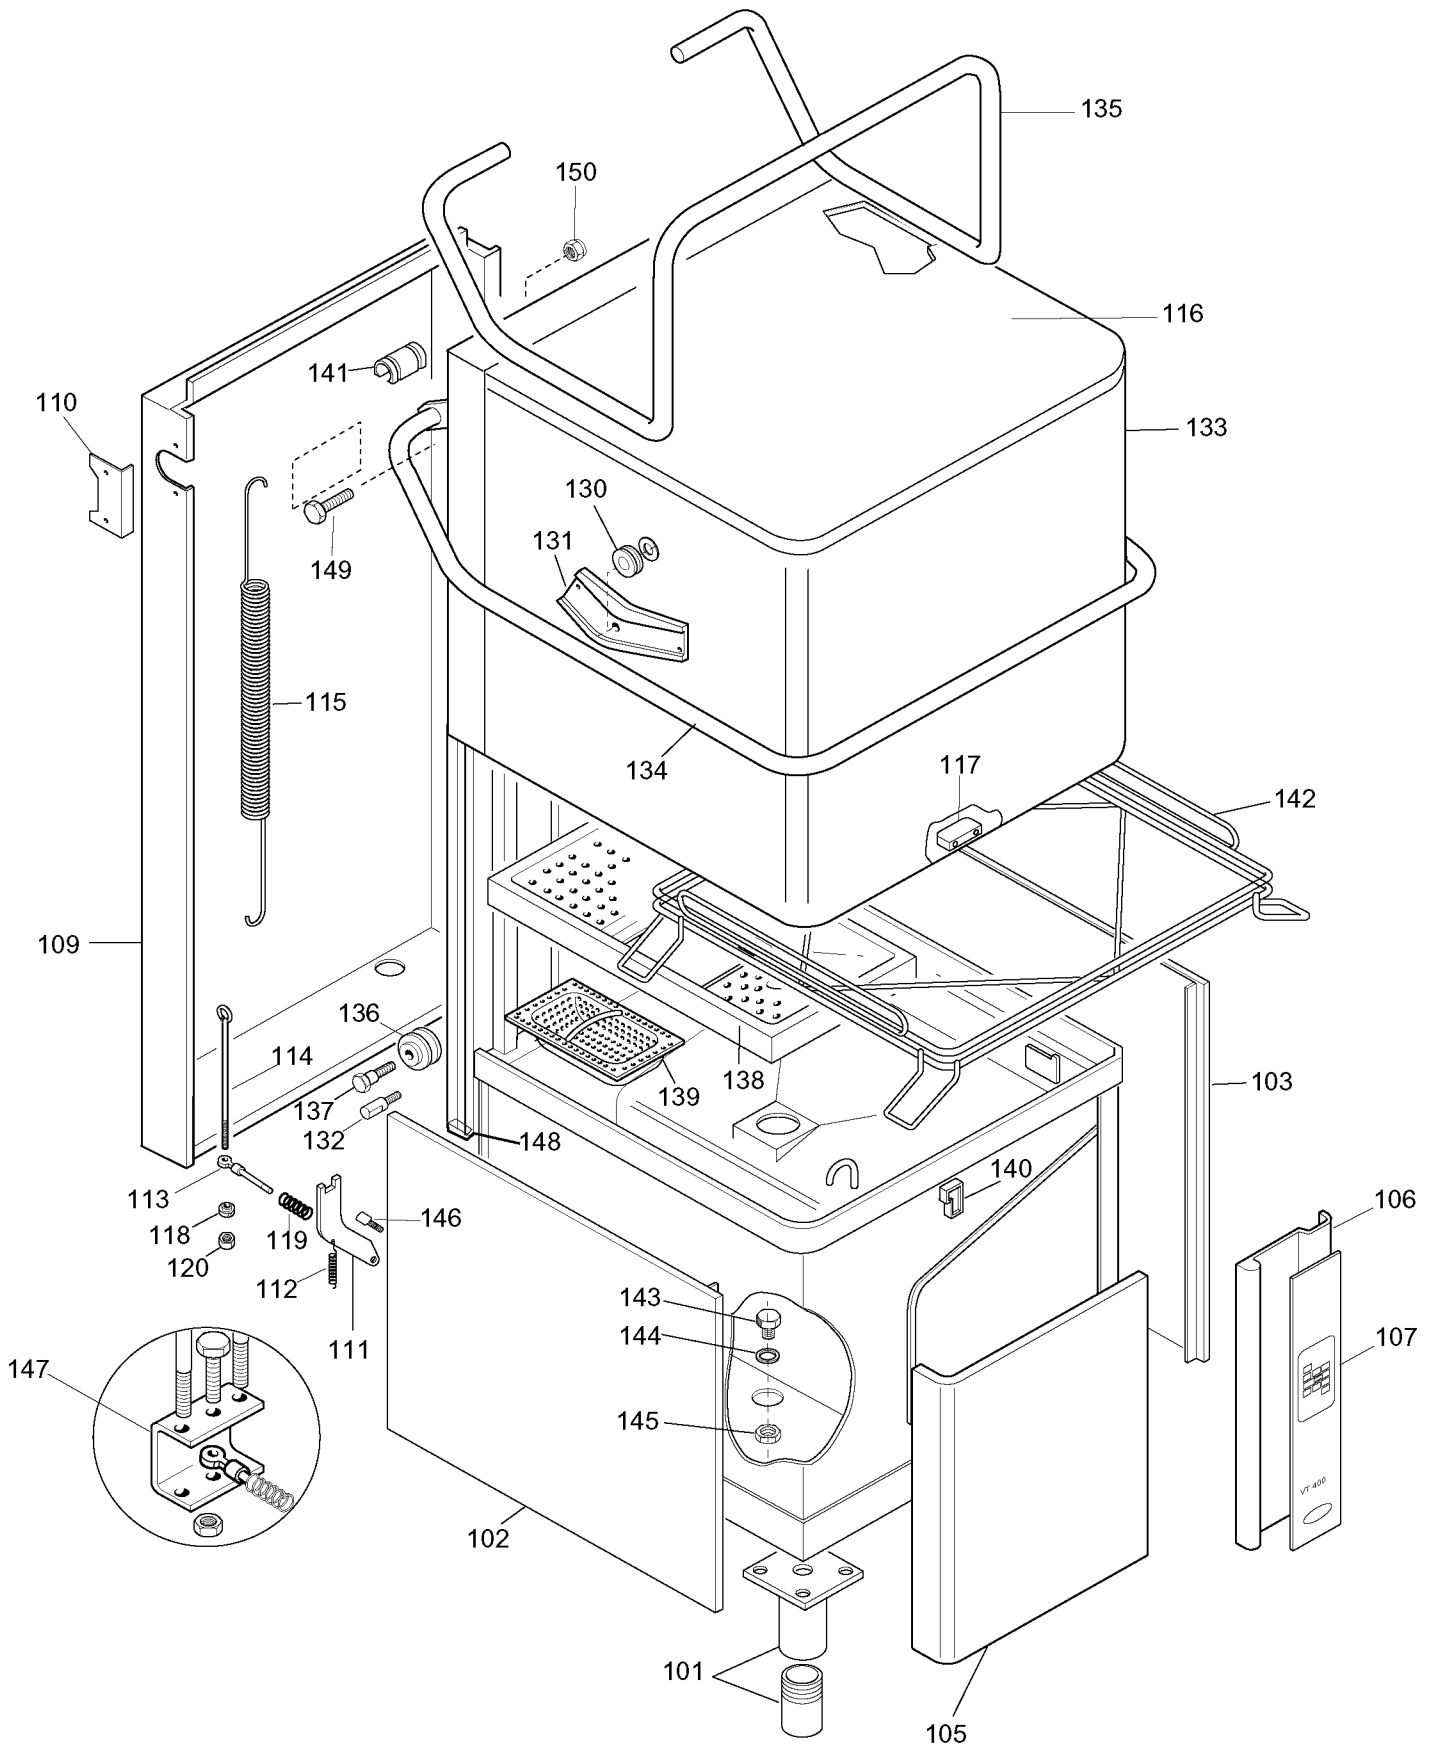

**LAVASTOVIGLIE A CAPOTTINA da 1000 / 1200 piatti/h**  
**HOOD TYPE DISHWASHER up to 1000 / 1200 dishes/h****WT 60**

Code	Type	Ref.	Page
504134	WT60/DP	a	2 3 4 5
504135	WT60/9	b	2 3 4 5
504136	WT60/CW	c	2 3 4 5
504137	WT60UK/DPCWINS	d	2 3 4 5
504138	WT60/INS	e	2 3 4 5
504139	WT60/INSCW	f	2 3 4 5
504140	WT60AU/CW	g	2 3 4 5 6
504141	WT60AU/N	h	2 3 4 5 6
504145	WT60/60Hz	k	2 3 4 5
504146	WT60/60Hz/CW	l	2 3 4 5
504151	WT60/N	m	2 3 4 5
504152	WT60/N/INS	n	2 3 4 5
504159	WT60AU/DP	o	2 3 4 5 6
504171	WT60/U/400 50Hz	p	2 3 4 5
504172	WT60/U/440 60Hz	q	2 3 4 5
504177	WT60/MX/220 60Hz	r	2 3 4 5
504191	WT60/ASIA	s	2 3 4 5

Pag.	Indice	Index
2	Vista generale	Main view
3	Componenti idraulici	Hydraulic components
4	Circuito idraulico	Hydraulic circuit
5	Componenti elettrici	Electrical components
6	Componenti AU	AU components
7-9	Lista ricambi	Spare parts list

ill. 641802p1

WT - 60 \ 641802

ill. 641802p2

Da Ser. Nr. / From ser. nr.: /944 ....

Page: 3

Ed. 99-11

Doc. Nr.: **6-41 802**

ill. 641802p3