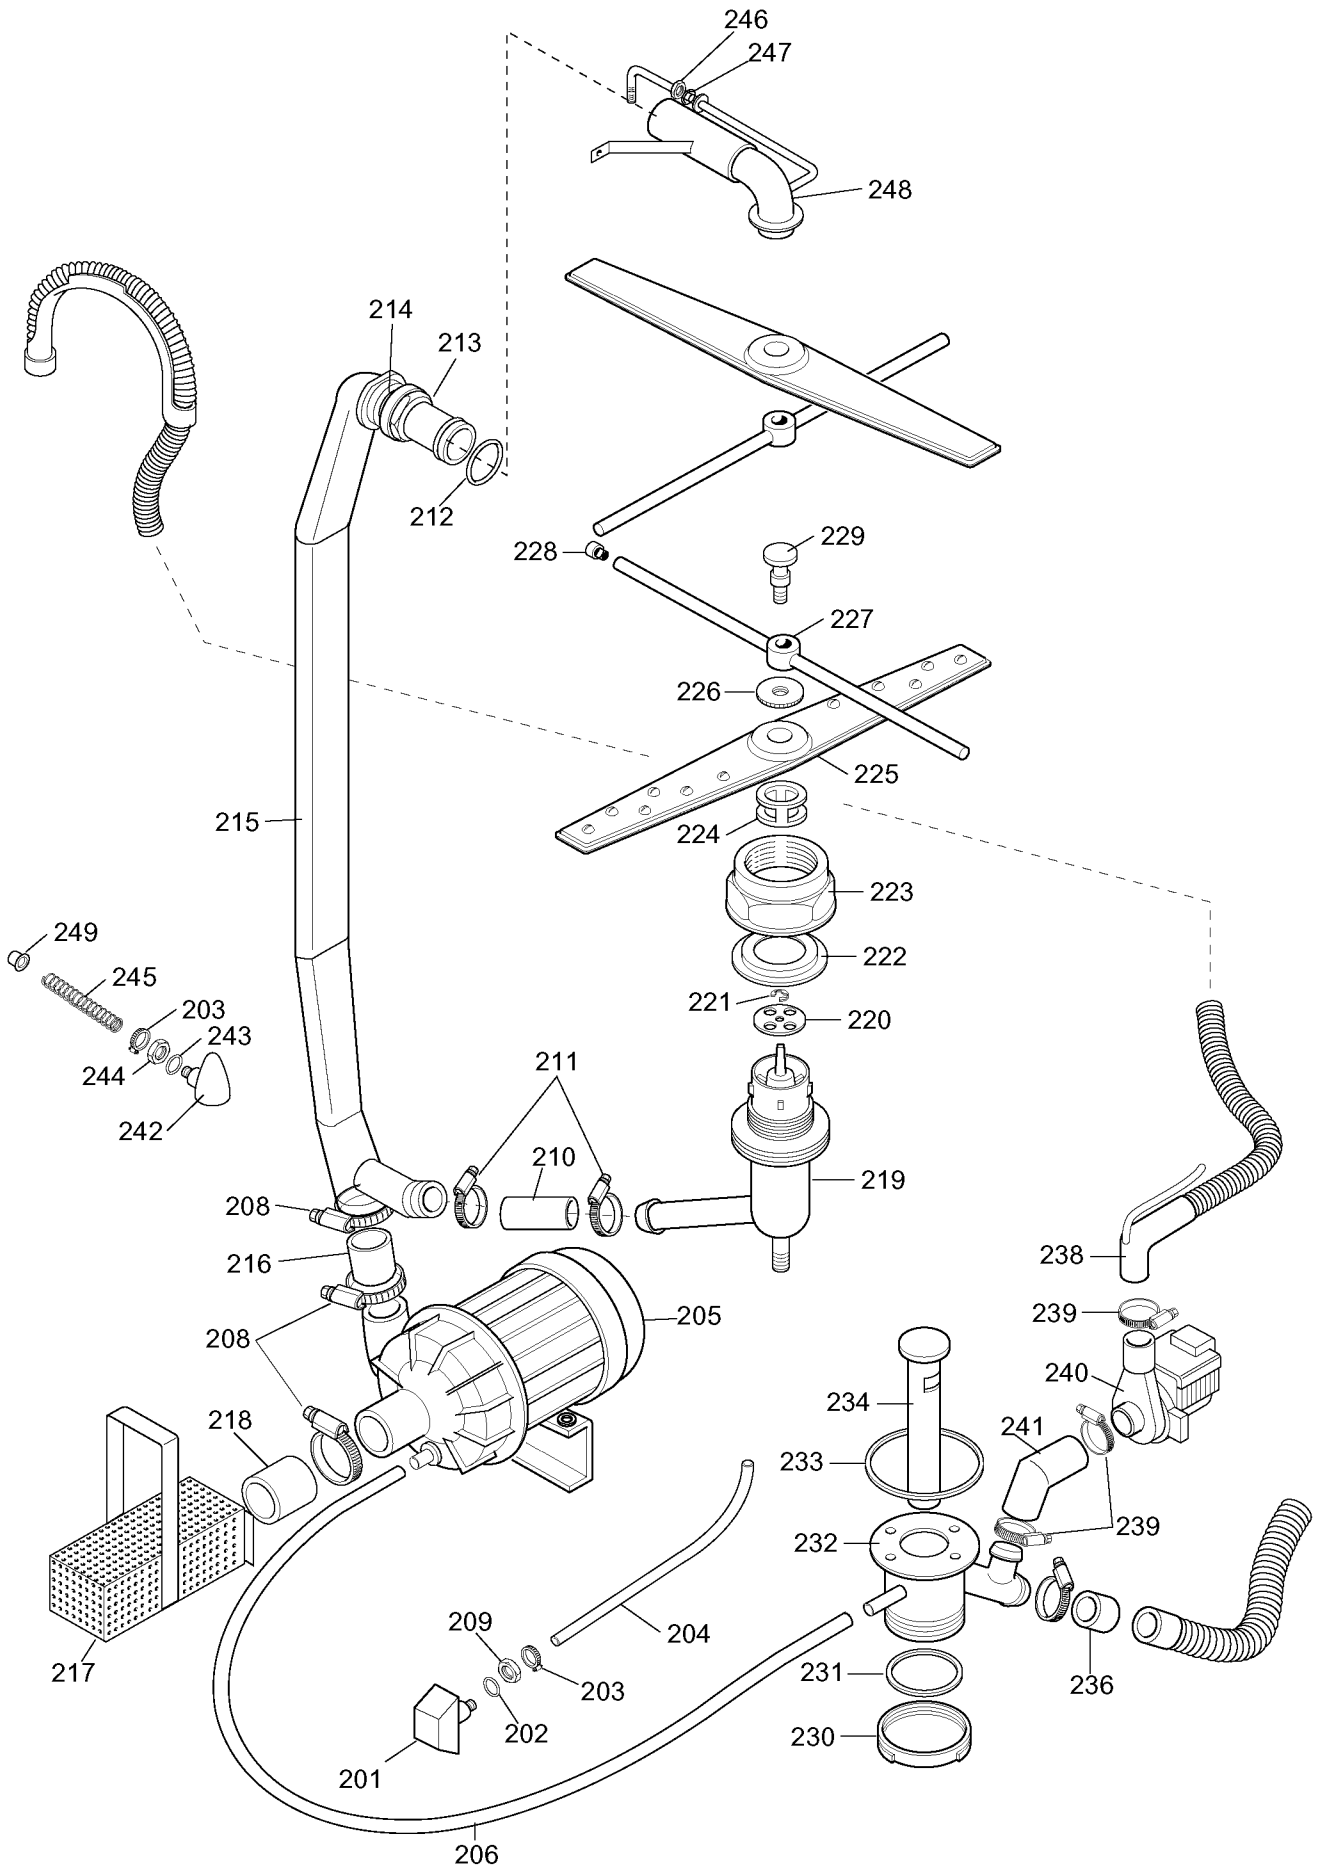

**LAVASTOVIGLIE A CAPOTTINA da 1000 / 1200 piatti/h**  
**HOOD TYPE DISHWASHER up to 1000 / 1200 dishes/h****WT 60**

Code	Type	Ref.	Page
504134	WT60/DP	a	2 3 4 5
504135	WT60/9	b	2 3 4 5
504136	WT60/CW	c	2 3 4 5
504137	WT60UK/DPCWINS	d	2 3 4 5
504138	WT60/INS	e	2 3 4 5
504139	WT60/INSCW	f	2 3 4 5
504140	WT60AU/CW	g	2 3 4 5 6
504141	WT60AU/N	h	2 3 4 5 6
504145	WT60/60Hz	k	2 3 4 5
504146	WT60/60Hz/CW	l	2 3 4 5
504151	WT60/N	m	2 3 4 5
504152	WT60/N/INS	n	2 3 4 5
504159	WT60AU/DP	o	2 3 4 5 6
504171	WT60/U/400 50Hz	p	2 3 4 5
504172	WT60/U/440 60Hz	q	2 3 4 5
504177	WT60/MX/220 60Hz	r	2 3 4 5
504191	WT60/ASIA	s	2 3 4 5

Pag.	Indice	Index
2	Vista generale	Main view
3	Componenti idraulici	Hydraulic components
4	Circuito idraulico	Hydraulic circuit
5	Componenti elettrici	Electrical components
6	Componenti AU	AU components
7-9	Lista ricambi	Spare parts list

ill. 641802p1

WT - 60 \ 641802

ill. 641802p2

Da Ser. Nr. / From ser. nr.: /944 ....

Page: 3

Ed. 99-11

Doc. Nr.: **6-41 802**

ill. 641802p3